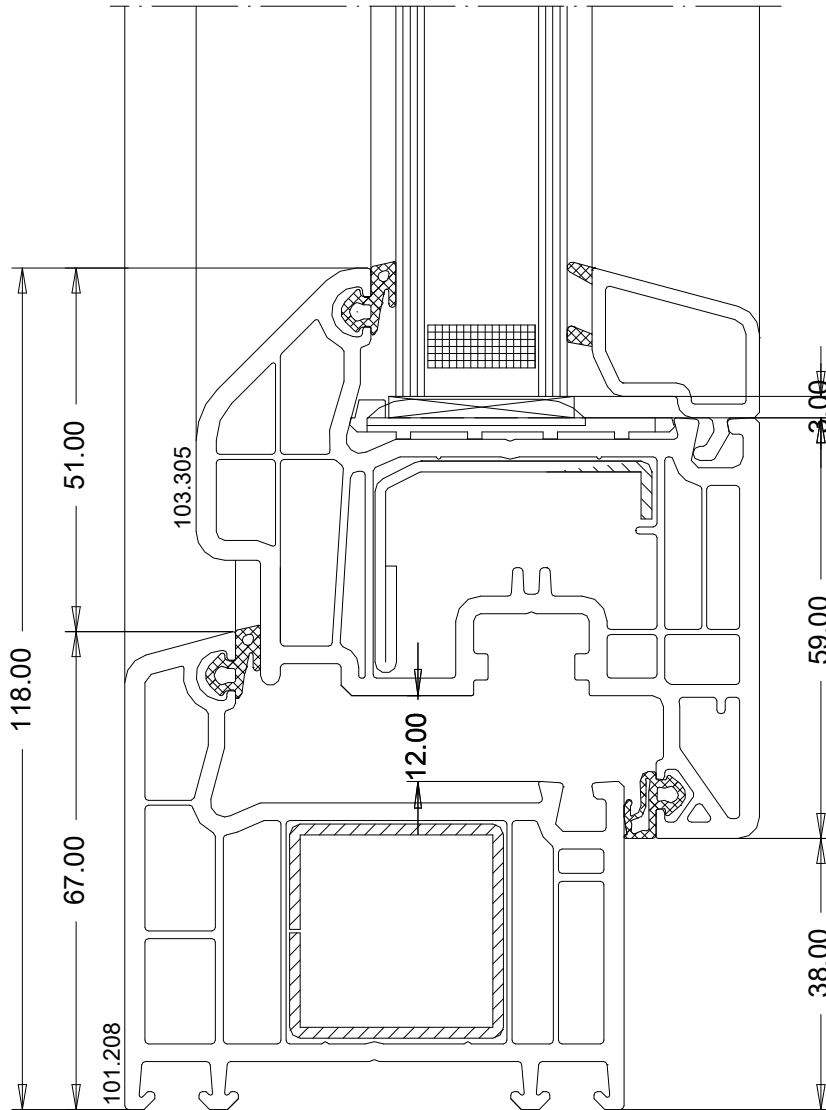

ETHOS

Kombinacije profili , skala 1:1

SYSTEMY PROFILI

u01233